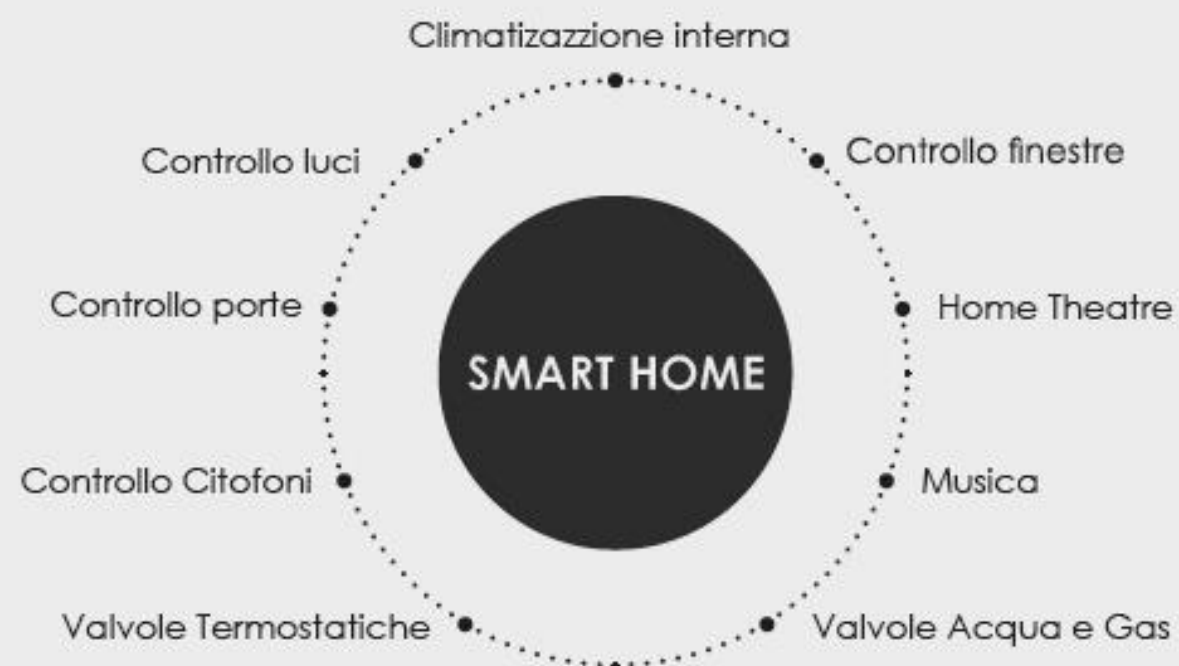

WIRELESS SWITCH

Controllo dell'illuminazione, tende, climatizzazione oltre che di qualsiasi dispositivo elettrico. Placchette in vetro personalizzabili con 1, 2, 3 pulsanti touch retroilluminati a led. Interconnessione in RF a bassa frequenza. Massima semplicità di collegamento e di programmazione mediante pressione sui touch.

CONTROLLO REMOTO DAL TUO SMARTPHONE

GRAZIE ALLA NOSTRA APP

- TELECAMERE E GESTIONE LUCI IN UNA UNICA SCHERMATA
- MASSIMO CONTROLLO DEGLI AMBIENTI

TUTTI I DISPOSITIVI CHE PUOI **CONTROLLARE**

Luci, finestre, valvola gas e acqua, tende, persiane, porte, cronotermostato, valvole termostatiche, aria condizionata, tv, hi-fi, videosorveglianza, citofoni, prese elettriche e qualunque dispositivo comandato da infrarossi.

Nuovi prodotti sono oggi disponibili per rendere più funzionali i nostri spazi abitativi e lavorativi con soluzioni hi-tech che rendono la nostra vita più confortevole, migliorando il nostro stile di vita, realizzando un considerevole **risparmio energetico** e consentendo una **gestione degli ambienti** anche **da remoto** attraverso una App dedicata, **Smart Home** di **MyDomotics**, che collegandosi al server consente di gestire tutte le funzionalità del sistema attraverso uno **smartphone/tablet** per controllare l'impianto e tutti i dispositivi elettrici connessi tramite Wi-Fi. L'applicazione Smart Home, semplice da usare ed elegante, vi consente il controllo dei vostri spazi da qualsiasi luogo, integrando l'illuminazione della vostra casa, elettrodomestici, aria condizionata, telecamere, tapparelle, ecc.