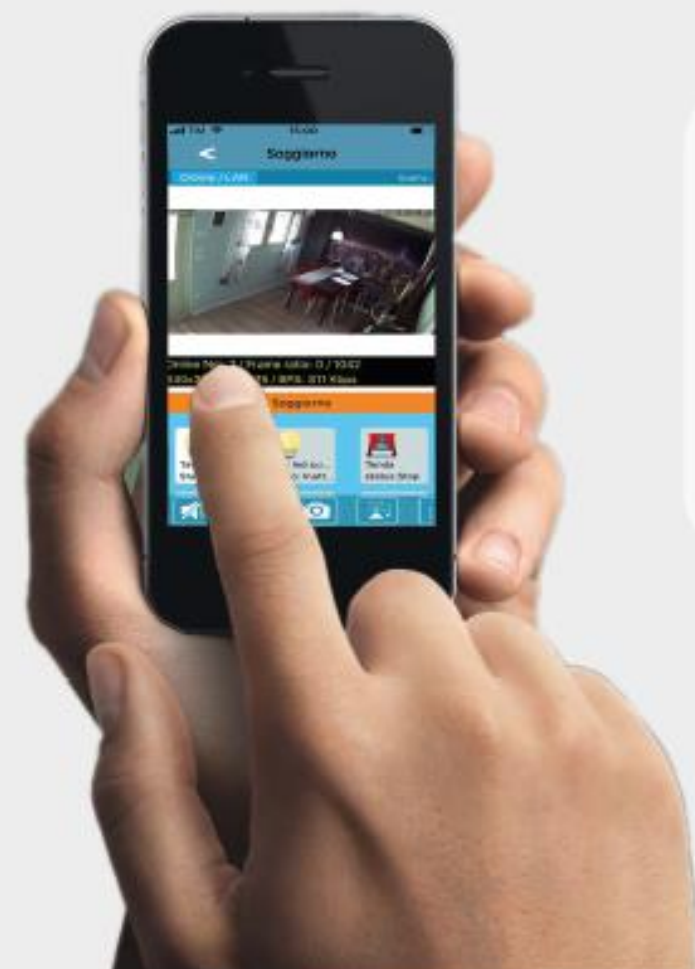

CONTROLLARE CASA NON È MAI STATO COSÌ FACILE

- ▶ **INNOVAZIONE**
PROTOCOLLO DI COMUNICAZIONE WIFI
- ▶ **VANTAGGI**
NESSUN INTERVENTO EDILE NECESSARIO E COSTI CONTENUTI

DESIGN & TECNOLOGIA PER IL MASSIMO COMFORT

WIRELESS SWITCH

Controllo dell'illuminazione, tende, climatizzazione oltre che di qualsiasi dispositivo elettrico. Placchette in vetro personalizzabili con 1, 2, 3 pulsanti touch retroilluminati a led. Interconnessione in RF a bassa frequenza. Massima semplicità di collegamento e di programmazione mediante pressione sui touch.

CONTROLLO REMOTO DAL TUO SMARTPHONE

GRAZIE ALLA NOSTRA APP

- TELECAMERE E GESTIONE LUCI IN UNA UNICA SCHERMATA
- MASSIMO CONTROLLO DEGLI AMBIENTI

TUTTI I DISPOSITIVI CHE PUOI **CONTROLLARE**

Luci, finestre, valvola gas e acqua, tende, persiane, porte, cronotermostato, valvole termostatiche, aria condizionata, tv, hi-fi, videosorveglianza, citofoni, prese elettriche e qualunque dispositivo comandato da infrarossi.

Nuovi prodotti sono oggi disponibili per rendere più funzionali i nostri spazi abitativi e lavorativi con soluzioni hi-tech che rendono la nostra vita più confortevole, migliorando il nostro stile di vita, realizzando un considerevole **risparmio energetico** e consentendo una **gestione degli ambienti** anche **da remoto** attraverso una App dedicata, **Smart Home** di **MyDomotics**, che collegandosi al server consente di gestire tutte le funzionalità del sistema attraverso uno **smartphone/tablet** per controllare l'impianto e tutti i dispositivi elettrici connessi tramite Wi-Fi. L'applicazione Smart Home, semplice da usare ed elegante, vi consente il controllo dei vostri spazi da qualsiasi luogo, integrando l'illuminazione della vostra casa, elettrodomestici, aria condizionata, telecamere, tapparelle, ecc.